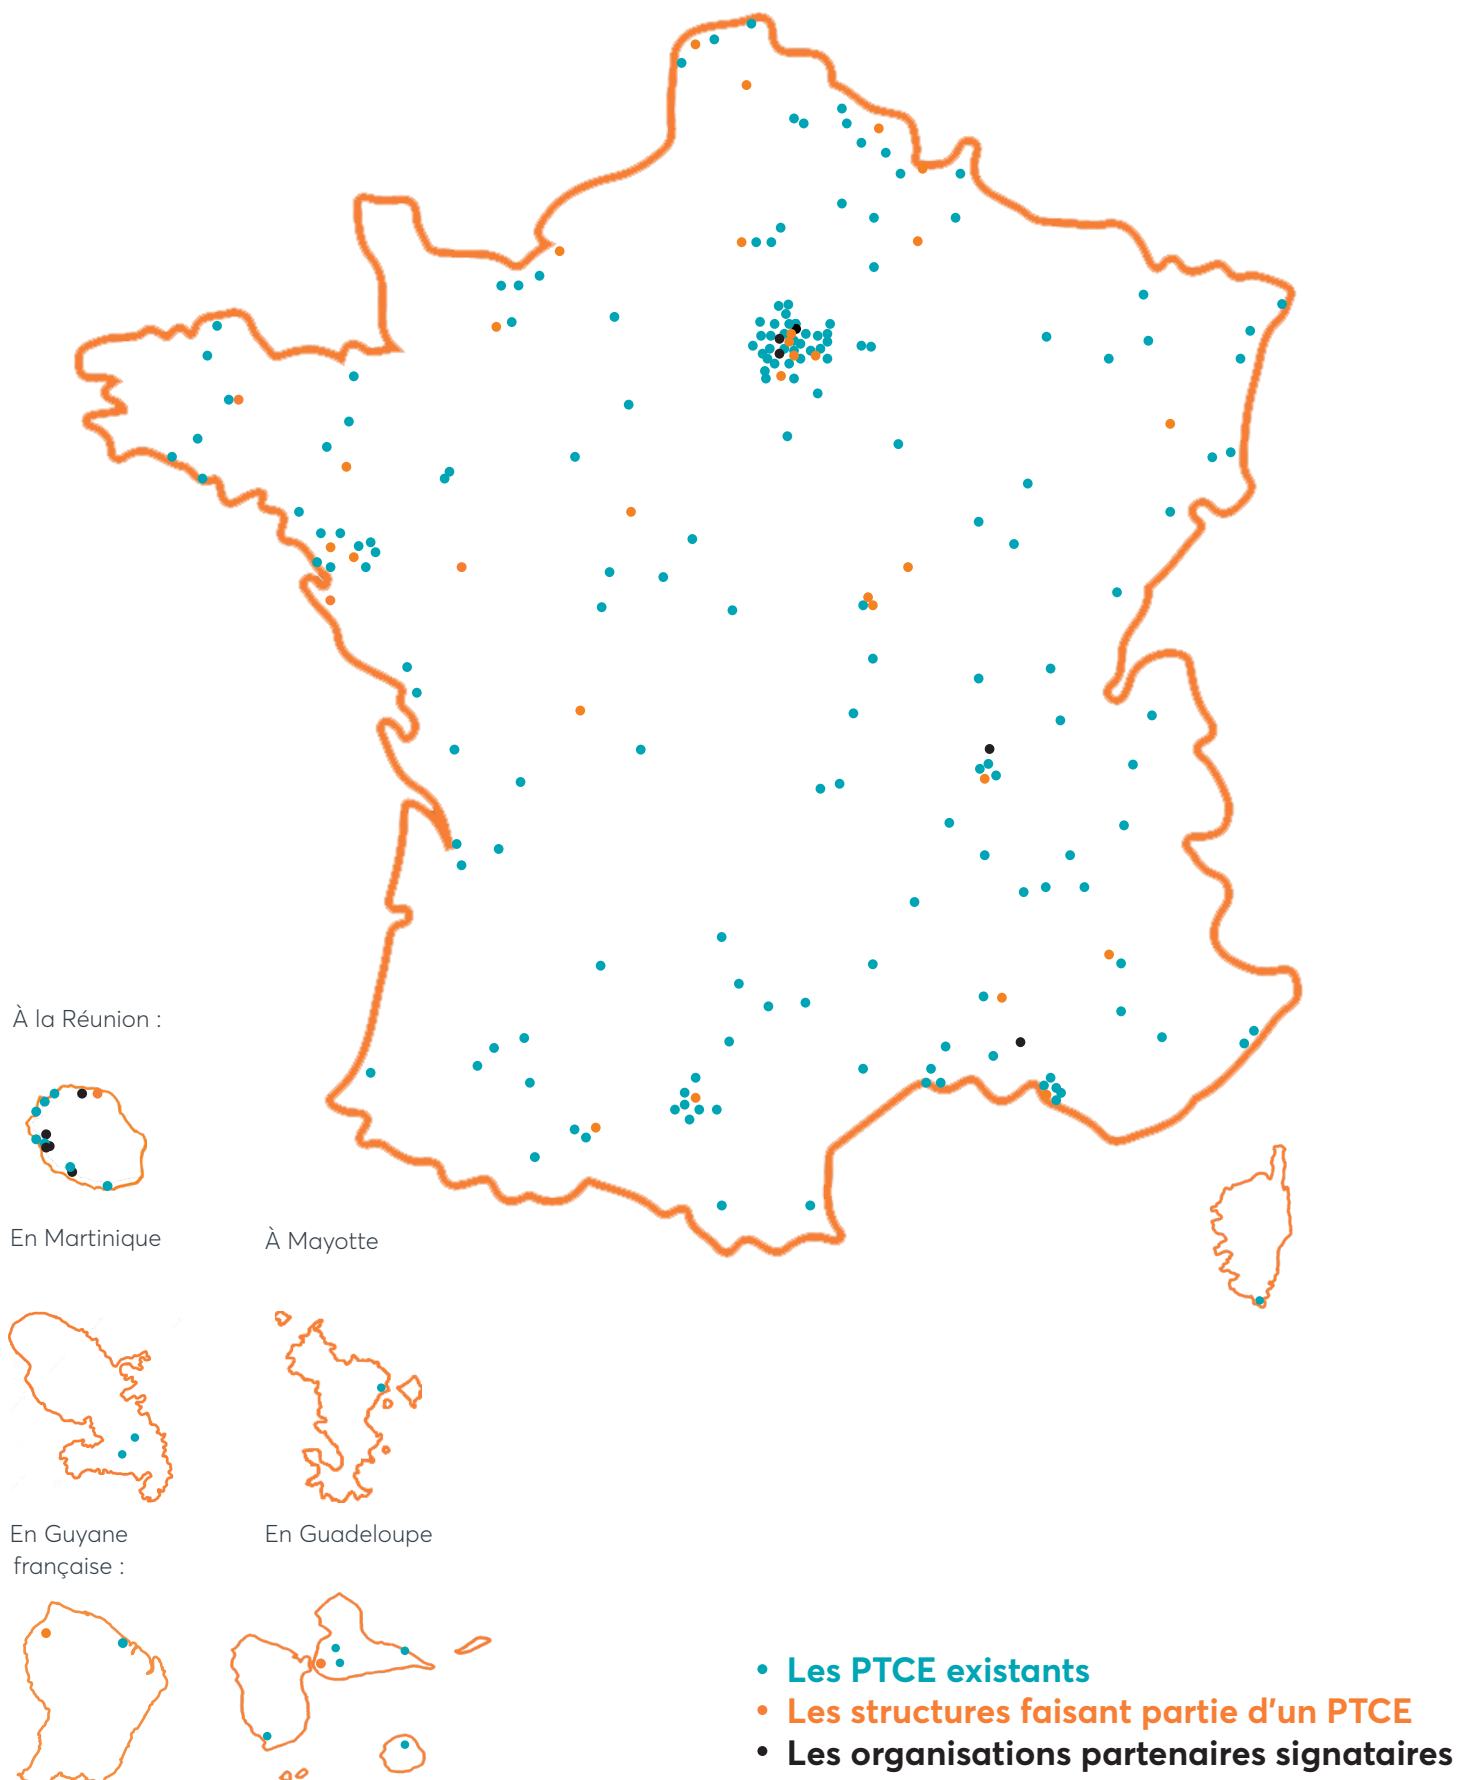

CARTOGRAPHIE DES PTCE SIGNATAIRES DE LA CHARTE ADOPTÉE EN 2021

dernière mise à jour : le 04/11/2024

Les PTCE existants :

AUVERGNE RHÔNE ALPES	Ateliers des arts visuels	50 rue de Venise, 03200 Vichy
	Domb'Innov	178 chemin d'Arras, 01600 Trevoux
	Fabricanova	45 rue du Pont Noir, 38120 Saint-Egrève
	Fibrethik	97 rue Marais Sandre, 73250 Saint Pierre-d'Albigny
	ILOé	43 allée du Mens, 69100 Villeurbanne
	InnoVales	14 rue Vanneaux, 74800 Saint Pierre en Faucigny
	La Fabrique des Transitions	16 rue Roger Salengro, 42000 Saint-Etienne
	Le Bol	58 rue Raulin, 69007 Lyon
	Le Damier	30 rue Drelon, 63000 Clermont-Ferrand
	Pôle AlpEN	1 rue Hauquelin, 38000 Grenoble
	Pôle Entrepreneurs Solidaires en Centre Isère	33 rue Hector Blanchet, BP 30022 - 38501 Voiron Cedex
	Pôle Sud	2 rue Camille Claudel, BP 240, 26106 Romans sur Isère
	Pôle Laine du Pays de Saugues	Les ateliers de la bruyère, route du Mont Mouchet, 43170 Saugues
	Royans Vercors	35 route de St Jean, 26190 St Laurent-en-Royans

	Grap	3 grande Rue des Feuillants 69001 Lyon
	Village Documentaire	300, route de Mirabel 07170 Lussas
	Fibr'ethik	97 Rue du Marais Sandre 73250 Saint-Pierre-d'Albigny
	LE REPERE CREATIF DU REEMPLOI	3 RUE GAULTIER DE BIAUZAT 63000, CLERMONT-FERRAND
	Une fertilité permaculturelle	6 Boulevard de la République 43000 Le Puy en Velay
BOURGOGNE FRANCHE COMTÉ	Scène(s) de Musiques Actuelles de l'Ardèche	SMAC Ardéchoise, 12 rue de Fontanes, 07100 Annonay
	TRIVEO	Place de l'Église, 01580 Izernore
	Clust'Ter Jura	55 rue Basse, 39570 Conliège
	La Coursive Boutaric	33 place Galilée, 21000 Dijon
	ECRIN	Inkub, 7 place du Général Pitié 58000, Nevers
	La Fabrique (89)	19 chemin de ronde 89130 Toucy
	CI&EL en Gâtinais Montar-gois (porté par PERSEE3C)	ZA, 15 rue Pierre Nobel, 45700 Villemandeur
	Collectif ESS 18	TIVOLI, 3 rue du Moulon, Es-pace habitat jeune, 18000 Bourges
	Valesens	56 avenue Marcel Das-sault 37200 Tours