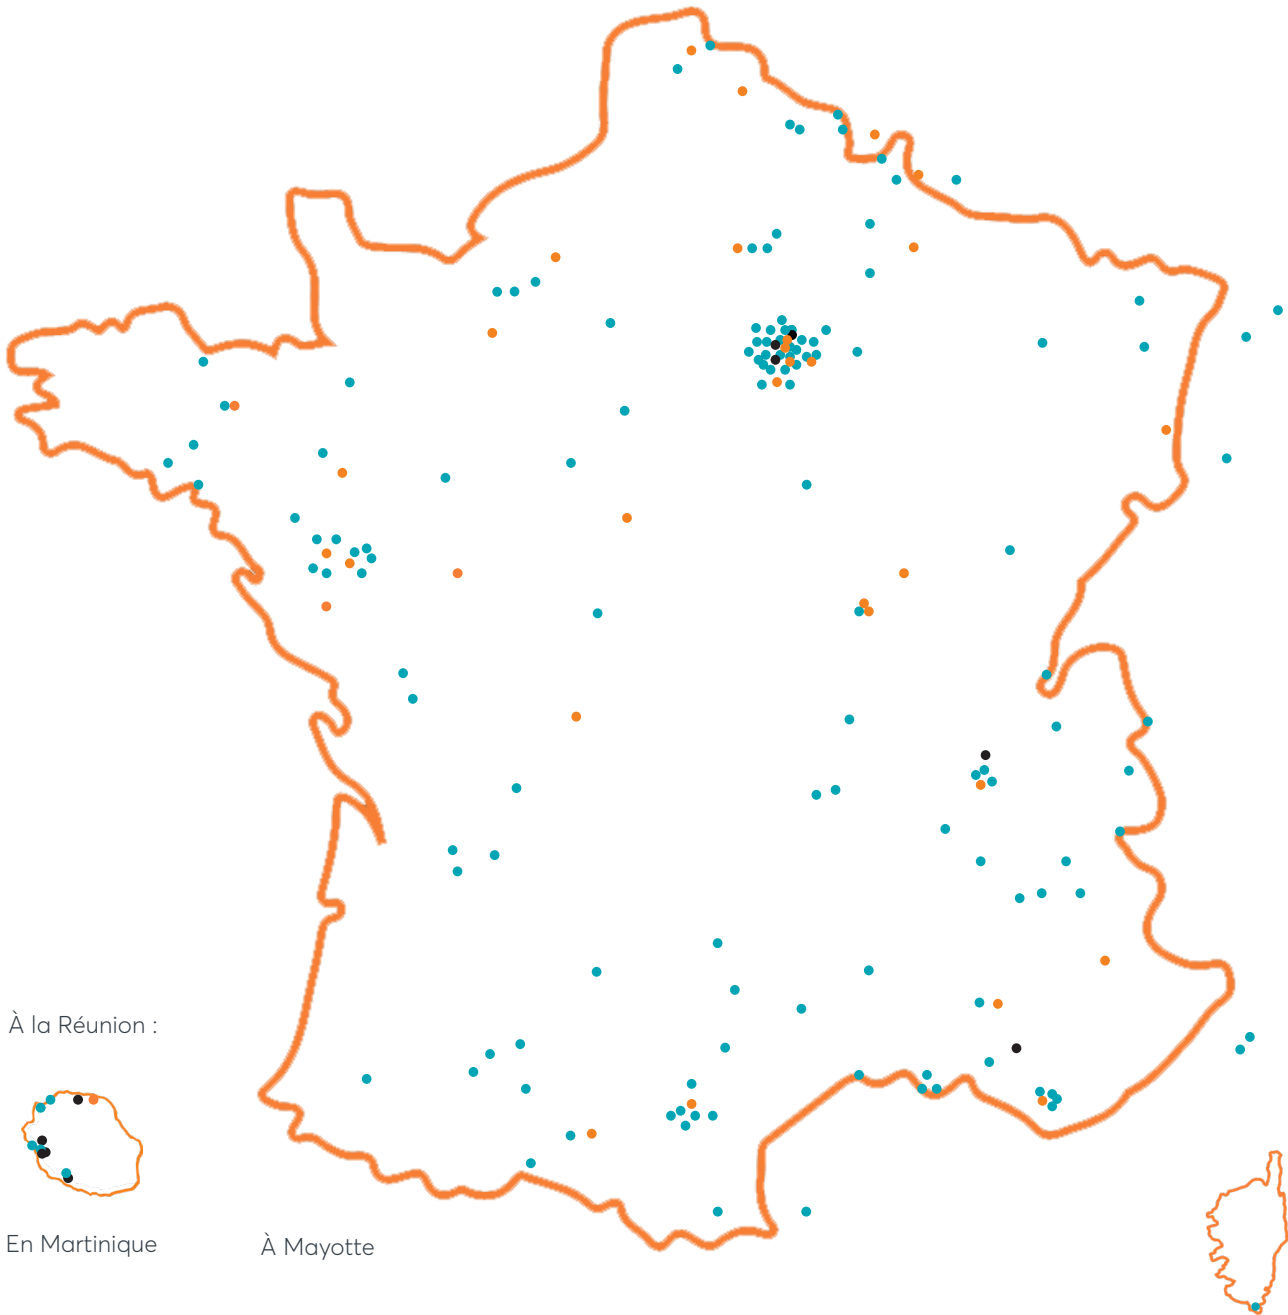

CARTOGRAPHIE DES PTCE SIGNATAIRES DE LA CHARTE ADOPTÉE EN 2021

dernière mise à jour : le 20/08/2024

À la Réunion :

En Martinique

À Mayotte

En Guyane
française :

En Guadeloupe

- Les PTCE existants
- Les structures faisant partie d'un PTCE
- Les organisations partenaires signataires

Les PTCE existants :

**AUVERGNE-
RHÔNE -ALPES**

Ateliers des arts visuels	50 rue de Venise, 03200 Vichy
Domb'Innov	178 chemin d'Arras, 01600 Trevoux
Fabricanova	45 rue du Pont Noir, 38120 Saint-Egrève
Fibrethik	97 rue Marais Sandre, 73250 Saint Pierre-d'Albigny
ILOé	43 allée du Mens, 69100 Villeurbanne
InnoVales	14 rue Vanneaux, 74800 Saint Pierre en Faucigny
La Fabrique des Transitions	16 rue Roger Salengro, 42000 Saint-Etienne
Le Bol	58 rue Raulin, 69007 Lyon
Le Damier	30 rue Drelon, 63000 Clermont-Ferrand
Pôle AlpEN	1 rue Hauquelin, 38000 Grenoble
Pôle Entrepreneurs Soli- daires en Centre Isère	33 rue Hector Blanchet, BP 30022 - 38501 Voiron Cedex
Pôle Sud	2 rue Camille Claudel, BP 240, 26106 Romans sur Isère
Pôle Laine du Pays de Saugues	Les ateliers de la bruyère, route du Mont Mouchet, 43170 Saugues
Royans Vercors	35 route de St Jean, 26190 St Laurent-en-Royans
Grap	3 grande Rue des Feuillants 69001 Lyon

Liste des régions

1	Auvergne-Rhone-Alpes
2	Bourgogne-Franche-Comté
3	Bretagne
4	Centre-Val de Loire
5	DROM
6	Corse
7	Grand Est
8	Hauts-de-France
9	Ile-de-France
10	Normandie
11	Nouvelle-Aquitaine
12	Occitanie
13	Pays de la Loire
14	Provence-Alpes-Côte d'Azur