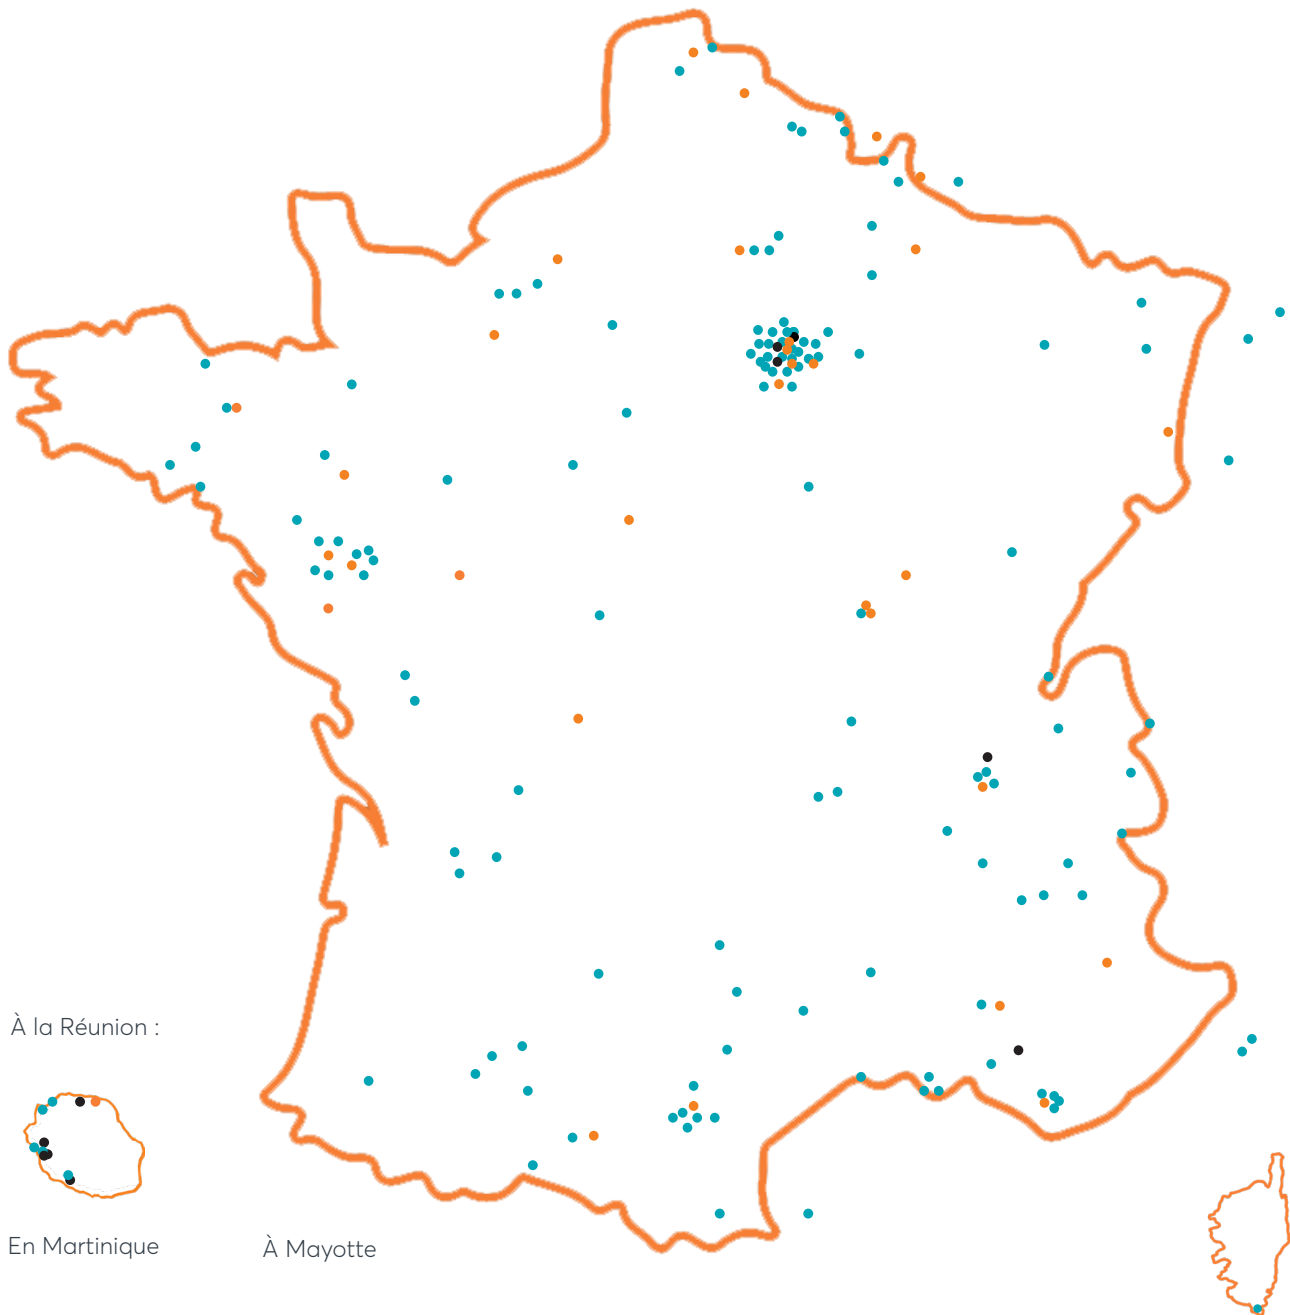

CARTOGRAPHIE DES PTCE SIGNATAIRES DE LA CHARTE ADOPTÉE EN 2021

dernière mise à jour : le 09/08/2024

À la Réunion :

En Martinique

À Mayotte

En Guyane
française :

En Guadeloupe

- Les PTCE existants
- Les structures faisant partie d'un PTCE
- Les organisations partenaires signataires

Les PTCE existants :

**AUVERGNE-
RHÔNE -ALPES**

Ateliers des arts visuels	50 rue de Venise, 03200 Vichy
Domb'Innov	178 chemin d'Arras, 01600 Trevoux
Fabricanova	45 rue du Pont Noir, 38120 Saint-Egrève
Fibrethik	97 rue Marais Sandre, 73250 Saint Pierre-d'Albigny
ILOé	43 allée du Mens, 69100 Villeurbanne
InnoVales	14 rue Vanneaux, 74800 Saint Pierre en Faucigny
La Fabrique des Transitions	16 rue Roger Salengro, 42000 Saint-Etienne
Le Bol	58 rue Raulin, 69007 Lyon
Le Damier	30 rue Drelon, 63000 Clermont-Ferrand
Pôle AlpEN	1 rue Hauquelin, 38000 Grenoble
Pôle Entrepreneurs Soli- daires en Centre Isère	33 rue Hector Blanchet, BP 30022 - 38501 Voiron Cedex
Pôle Sud	2 rue Camille Claudel, BP 240, 26106 Romans sur Isère
Pôle Laine du Pays de Saugues	Les ateliers de la bruyère, route du Mont Mouchet, 43170 Saugues
Royans Vercors	35 route de St Jean, 26190 St Laurent-en-Royans
Grap	3 grande Rue des Feuillants 69001 Lyon

Liste des régions

1	Auvergne-Rhone-Alpes
2	Bourgogne-Franche-Comté
3	Bretagne
4	Centre-Val de Loire
5	DROM
6	Corse
7	Grand Est
8	Hauts-de-France
9	Ile-de-France
10	Normandie
11	Nouvelle-Aquitaine
12	Occitanie
13	Pays de la Loire
14	Provence-Alpes-Côte d'Azur