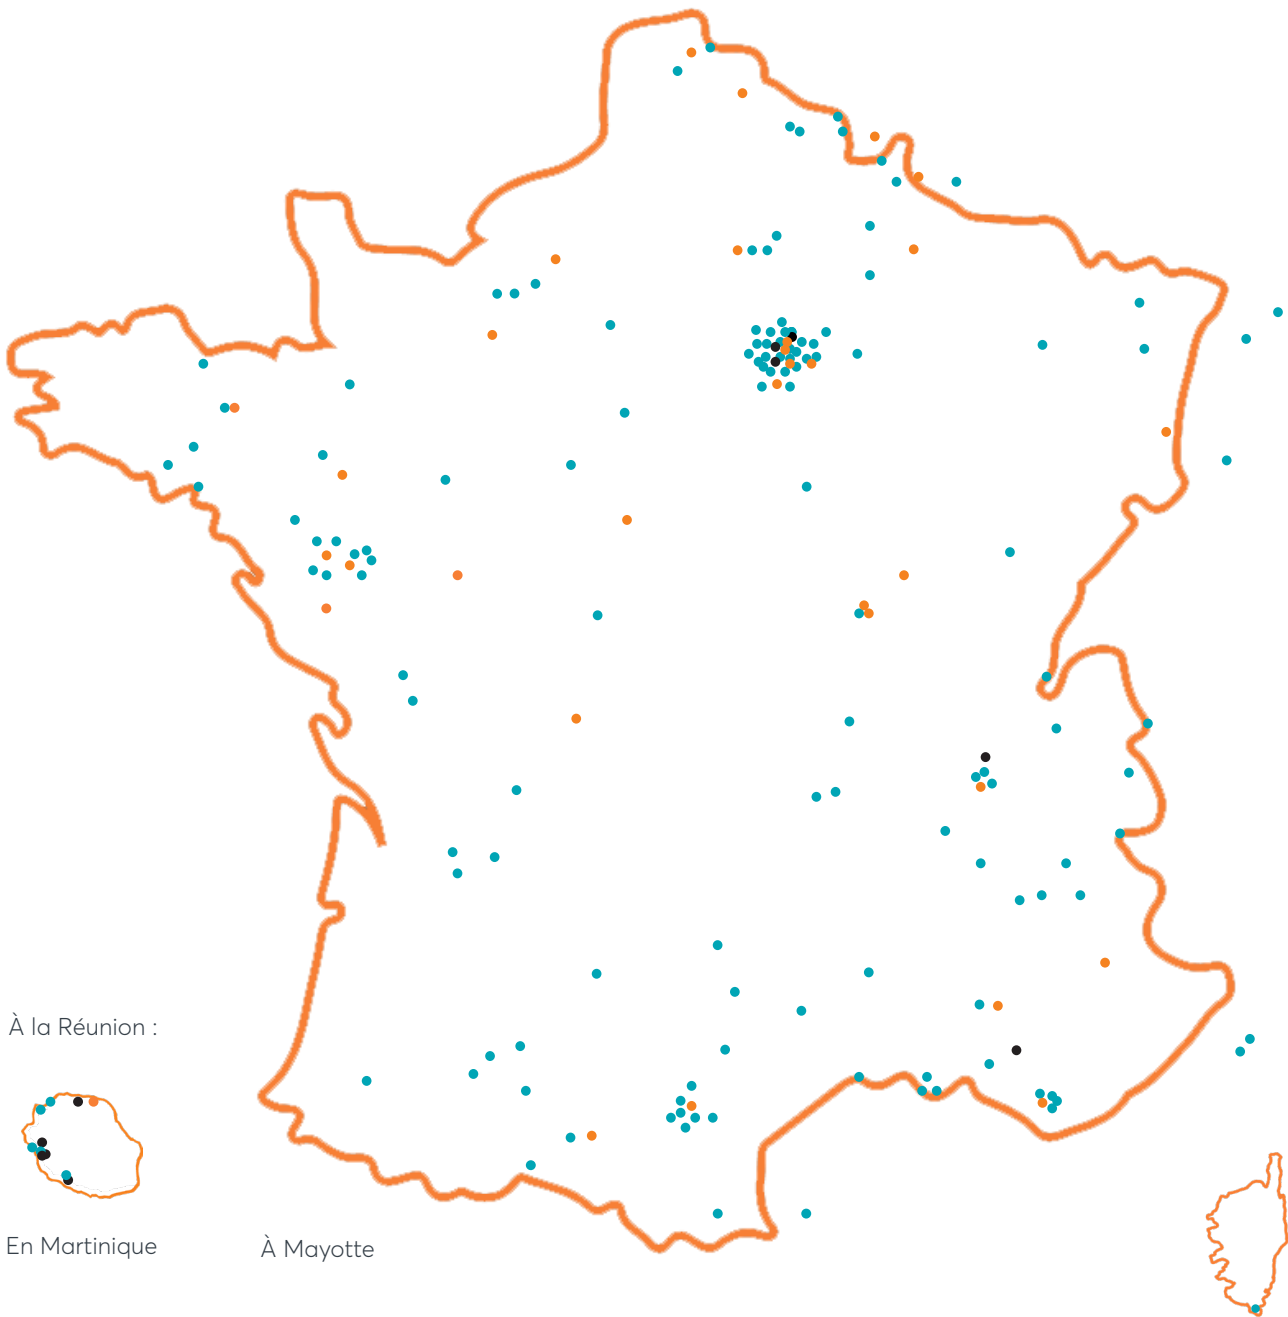

# CARTOGRAPHIE DES PTCE SIGNATAIRES DE LA CHARTE ADOPTÉE EN 2021

dernière mise à jour : le 20/09/2024

À la Réunion :

En Martinique

À Mayotte

En Guyane  
française :

En Guadeloupe

- Les PTCE existants
- Les structures faisant partie d'un PTCE
- Les organisations partenaires signataires

<b>AUVERGNE- RHÔNE -ALPES</b>	<b>Village Documentaire</b>	300, route de Mirabel 07170 Lussas
	<b>Fibr'ethik</b>	97 Rue du Marais Sandre 73250 Saint-Pierre-d'Albigny
	<b>LE REPERE CREATIF DU REEMPLOI</b>	3 RUE GAULTIER DE BIAUZAT 63000, CLERMONT-FERRAND
<b>BOURGOGNE- FRANCHE- COMPTÉ</b>	<b>Scène(s) de Musiques Ac- tuelles de l'Ardèche</b>	SMAC Ardéchoise, 12 rue de Fontanes, 07100 Annonay
	<b>TRIVEO</b>	Place de l'Église, 01580 Izernore
	<b>Clust'Ter Jura</b>	55 rue Basse, 39570 Conliège
	<b>La Coursive Boutaric</b>	33 place Galilée, 21000 Dijon
	<b>ECRIN</b>	Inkub, 7 place du Général Pitié 58000, Nevers
	<b>La Fabrique (89)</b>	19 chemin de ronde 89130 Toucy

## Liste des régions

1	Auvergne-Rhone-Alpes
2	Bourgogne-Franche-Comté
3	Bretagne
4	Centre-Val de Loire
5	DROM
6	Corse
7	Grand Est
8	Hauts-de-France
9	Ile-de-France
10	Normandie
11	Nouvelle-Aquitaine
12	Occitanie
13	Pays de la Loire
14	Provence-Alpes-Côte d'Azur